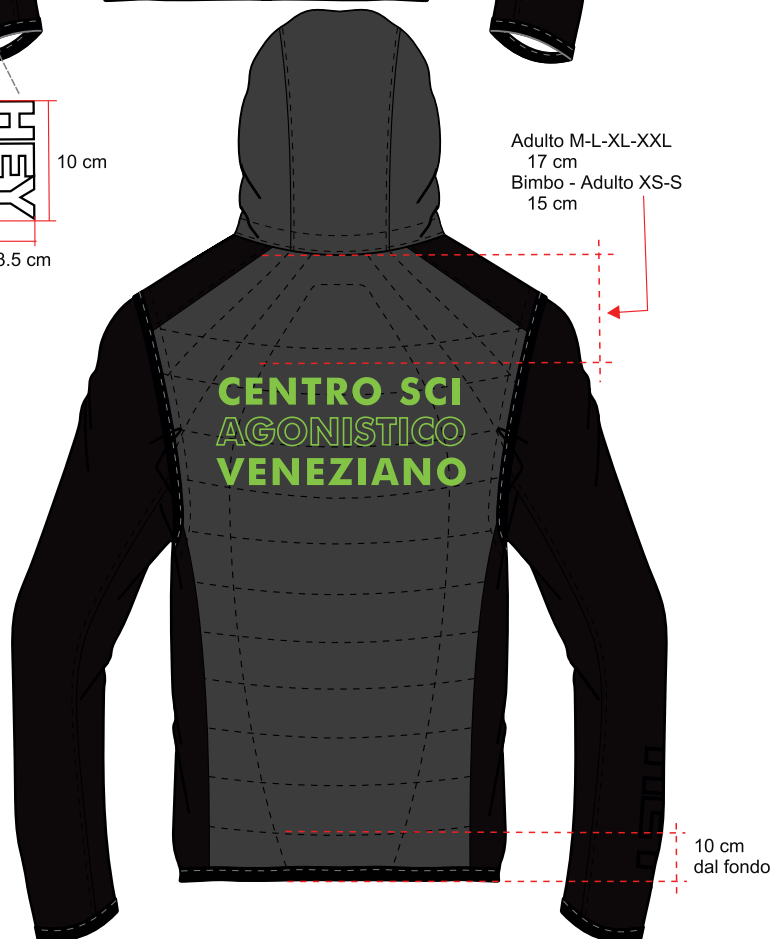

10 cm
HEY | 3.5 cm

Polyneon BIANCO 1686

26 cm

Polyneon VERDE PHEN 1649

NERO

TESSUTO SOFTSHELL NERO

Adulto 10 cm
 Bimbo 8 cm
HEY
 3.5 cm

Adulto M-L-XL-XXL 17 cm
 Bimbo - Adulto XS-S 15 cm

10 cm
 dal fondo